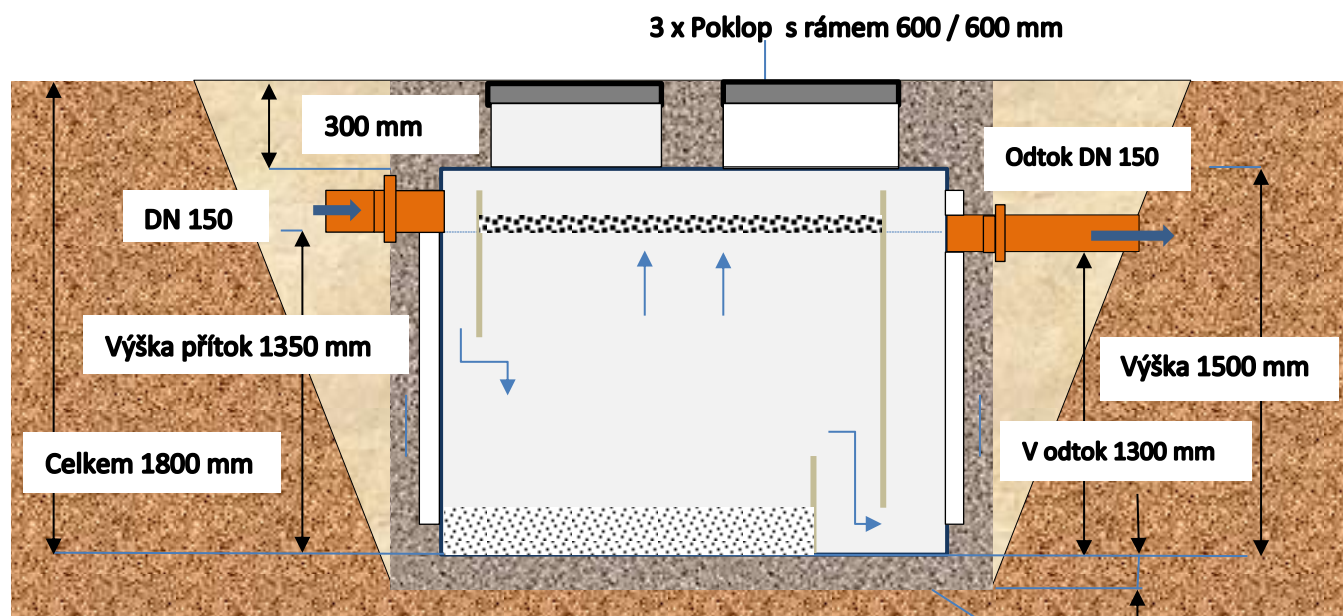

Odlučovač tuků LT10 - EK

Typové označení	LT10 - EK	Kapacita(max.počet jídel)	750 jídel
Rozměr vpusť	3000/1200/1500 mm	Maximální průtok	10 l/s
Velikost montážní vstup	3 ks 600/600/300 mm	Užitný objem	4,68 m ³
Přítok	DN150	Kalový prostor	1,2 m ³
Odtok	DN150	Objem zachyceného tuku	0,48 m ³
Hmotnost	310 Kg	Cena (bez DPH)	33 900,- Kč