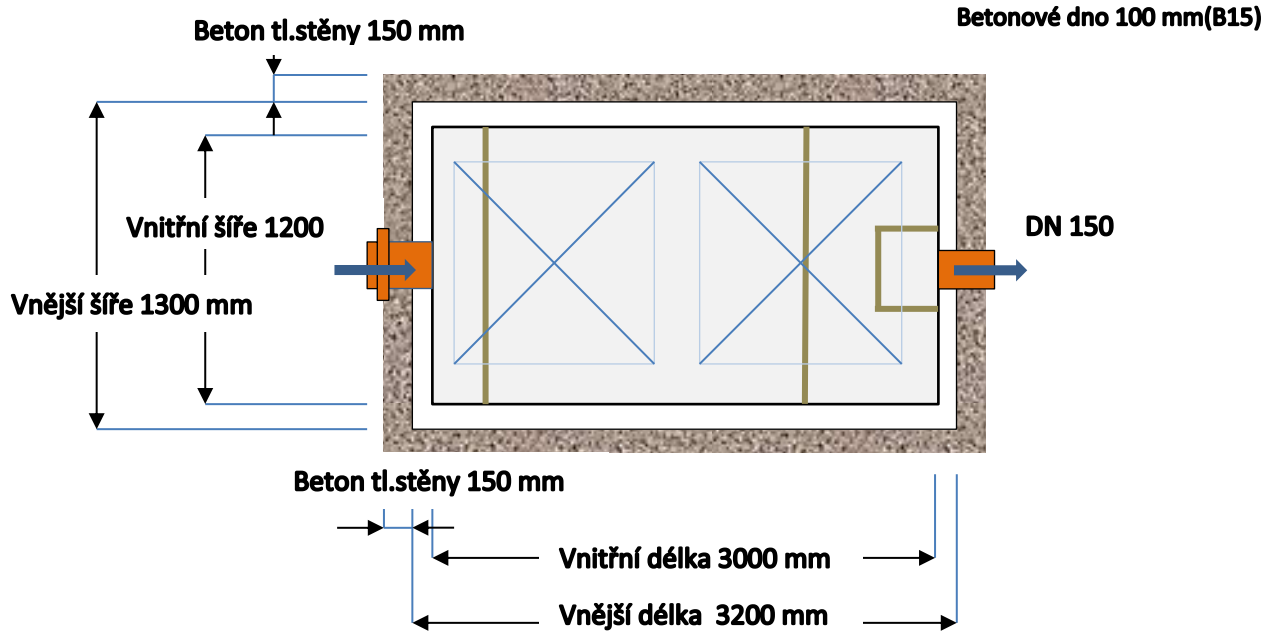

Odlučovač tuků LT10 - EK

Typové označení	LT10 - EK	Kapacita(max.počet jídel)	750 jídel
Rozměr vpusť	3000/1200/1500 mm	Maximální průtok	10 l/s
Velikost montážní vstup	3 ks 600/600/300 mm	Užitný objem	4,68 m ³
Přítok	DN150	Kalový prostor	1,2 m ³
Odtok	DN150	Objem zachyceného tuku	0,48 m ³
Hmotnost	310 Kg	Cena (bez DPH)	33 900,- Kč